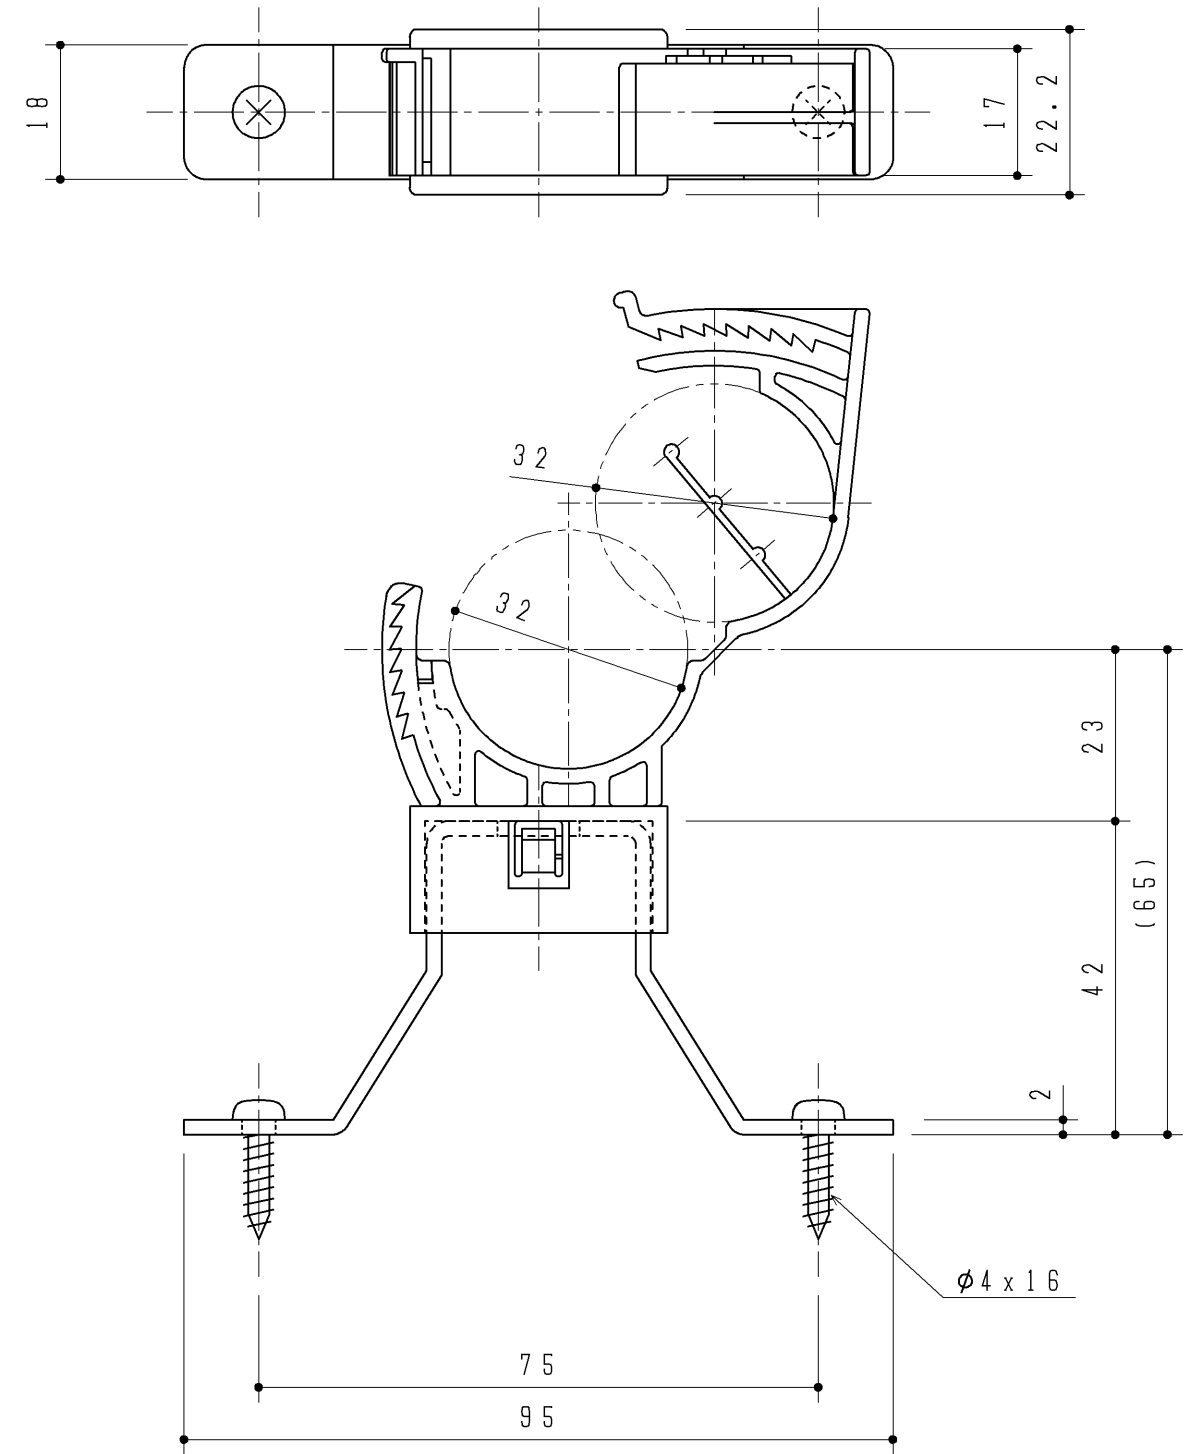

※UGTN901BV6SZはTN901BV6SZと同じものです

パイプホルダー詳細図

積水ハウス(株)

改廃年月日	改新要領No.	事由	製品番号	<b>TOTO</b>	製図	仕元	検図	栗崎	年月日	15.09.01			
					品名	ストレート形止水栓(共用)			図面数	1/1			
				品番	UGTN901BV6SZ	尺度	1:1	投影法	三角法	材質	上記	図番	