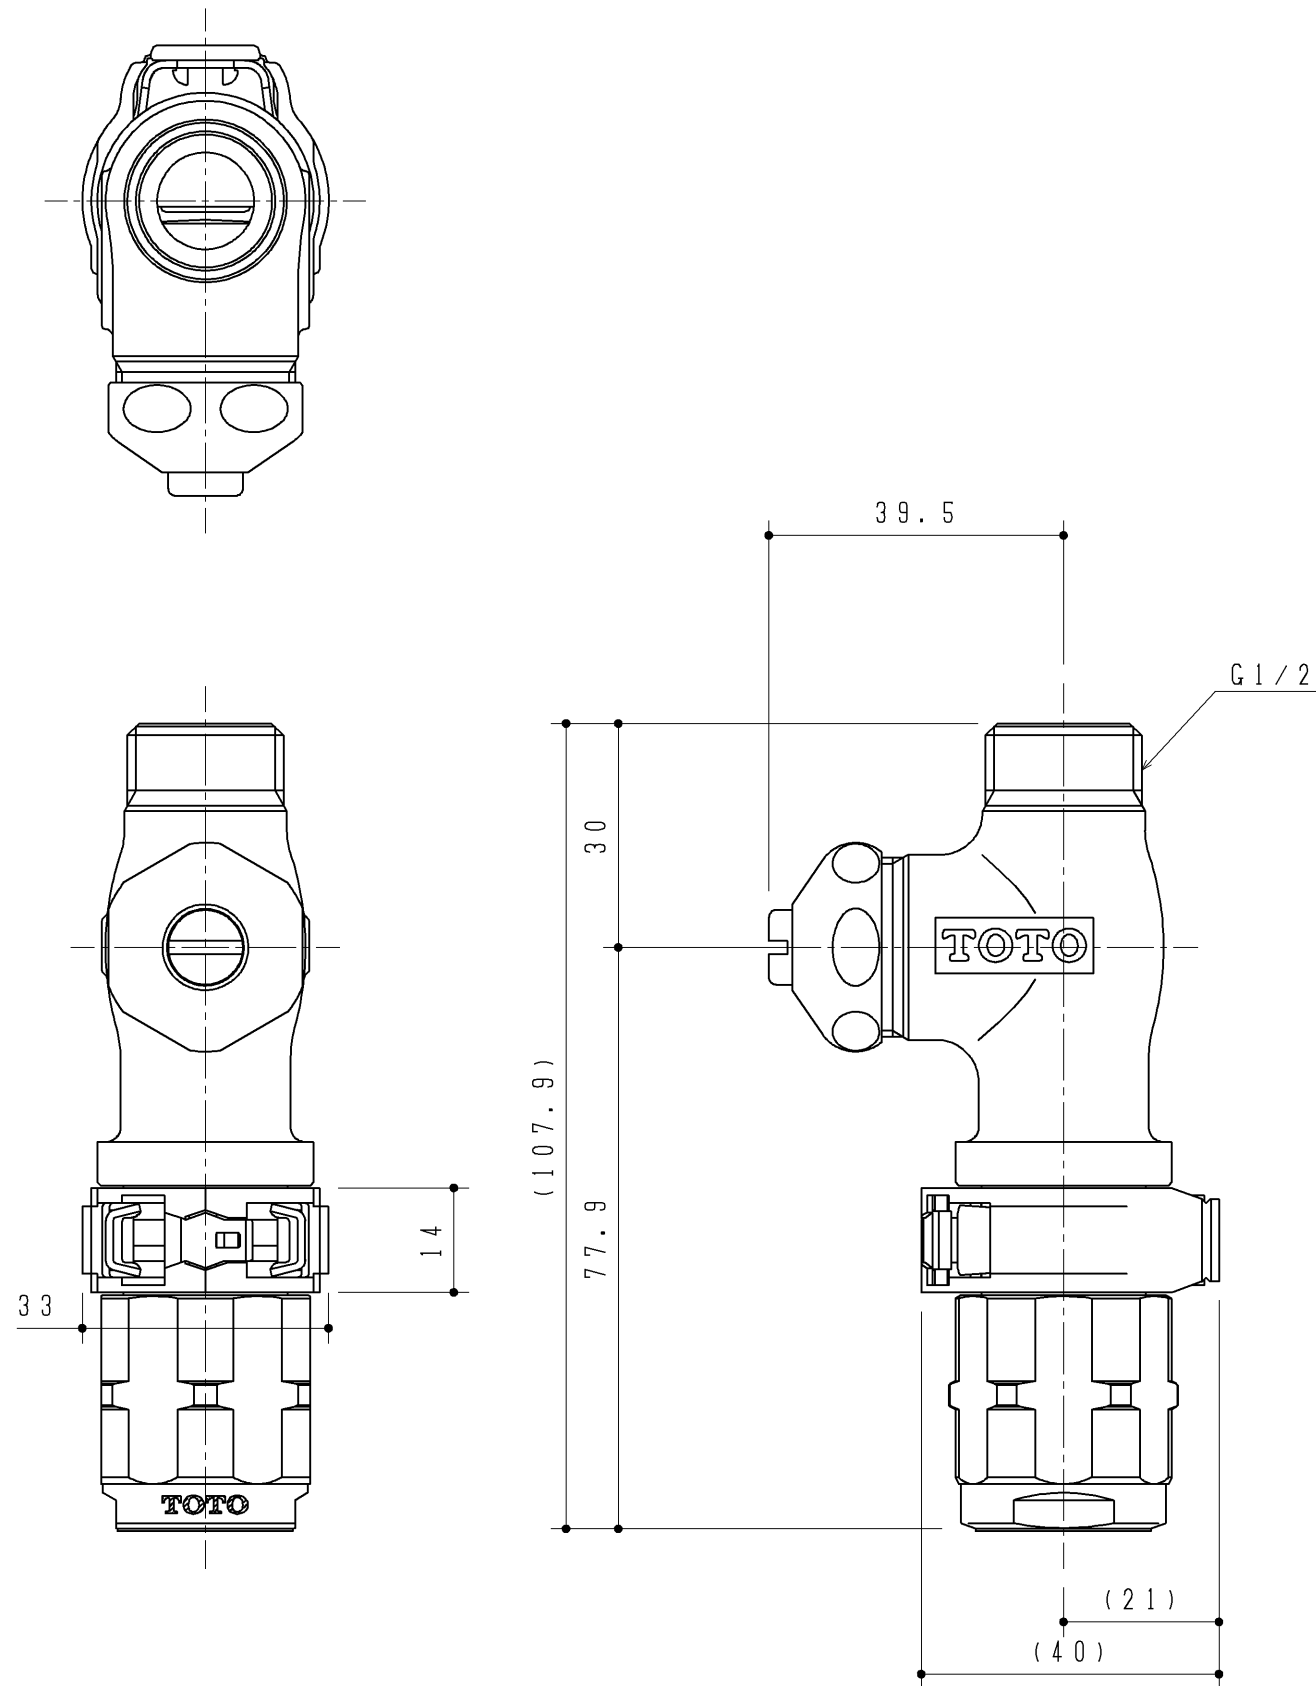

※UGTN901BV6SZはTN901BV6SZと同じものです

パイプホルダー詳細図

積水ハウス(株)

改廃年月日	改新要領No.	事由	製品番号	<b>TOTO</b>	製図	仕元	検図	栗崎	年月日	15.09.01			
					品名	ストレート形止水栓(共用)			図面数	1/1			
				品番	UGTN901BV6SZ	尺度	1:1	投影法	三角法	材質	上記	図番	